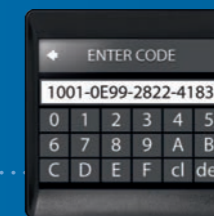

2. Arba įveskite nustatymo kodą

tema automatiškai sukurs nustatymo ("set-up") kodą, kurį Jus galite naudoti dar greitesniam sistemos paleidimui arba nuotoliniam aptarnavimui.

3. Atlikta!