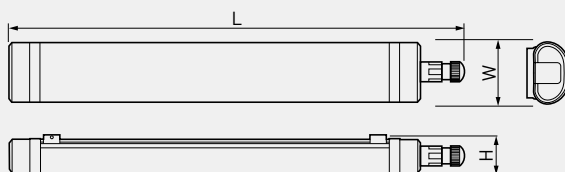

LD-OMN060-30P

LD-OMN120-60P

LD-OMN150-70P

LD-OMN060-30P	30 W	● 4000 K	3000 lm	PC, PC	biata, white, белый, weiß, fehé	400 g	5902801007033
LD-OMN120-60P	60 W		6000 lm			670 g	5902801007040
LD-OMN150-70P	70 W		7000 lm			750 G	5902801007057

L x W x H

LD-OMN060-30P	640 × 50 × 85
LD-OMN120-60P	1240 × 50 × 85
LD-OMN150-70P	1540 × 50 × 85