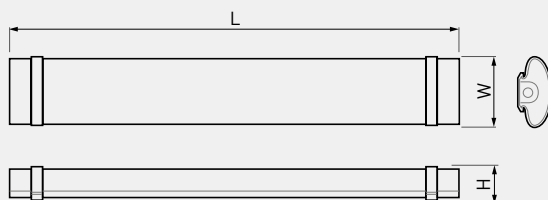

# OMNIA MAX

Dostępne kształty | Available shapes | Доступные формы  
 Erhältliche Ausführungen | Kapható formák

LD-OMN120-75M

LD-OMN150-90M

	INFO	W	●	☀	⊞	🍷	🍷	📊
LD-OMN120-75M	OMNIA MAX	75 W	● 4000 K	7500 lm	PC, PC	biata, white, белый, weiß, fehé	1250 g	5902801025846
LD-OMN150-90M		90 W		9000 lm			1500 g	5902801025853

	L x W x H
LD-OMN120-75M	1242 x 118 x 56
LD-OMN150-90M	1542 x 118 x 56