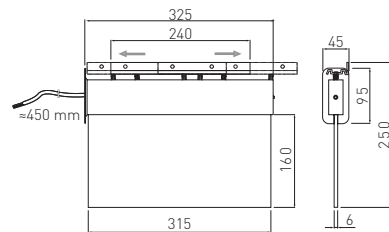

SALED

OA-SALED1-08	3 W	1h	6400 K	aluminium aluminium алюминий Aluminium aluminium	chrom chrome хром Chrom króm	910 g	5908231370440
OA-SALED3-08		3h				910 g	5908231301956