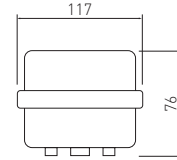

PL Oprawa sieciowo awaryjna LED
EN Emergency LED mains lamp fixture
RU Аварийный светодиодный светильник
DE LED-Nothinweisleuchte
HU Hálózati LED vészhelyzeti lámpatest

SAHER DUO