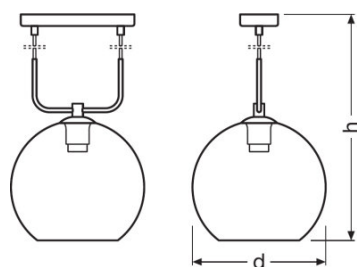

### Dimensions & weight

<b>Diameter</b>	300.0 mm
<b>Height</b>	1310 mm
<b>Product weight</b>	1540.00 g