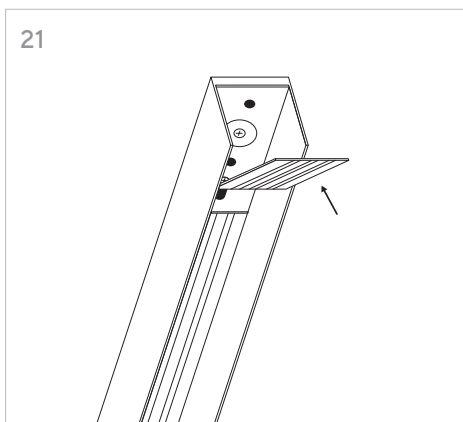

# **KLIK\_KLAK**

ISTRUZIONI MONTAGGIO  
ASSEMBLING INSTRUCTIONS

KLIK\_KLAK è sistema completo che si inserisce in maniera minimale negli spazi abitativi e commerciali rendendo la luce parte integrante del design. Declinabile in diverse tipologie di installazione (incasso a raso, a soffitto ed a sospensione) con la possibile aggiunta di curve, si adatta a qualsiasi superficie. L'inserimento dei corpi illuminanti a 24V con fissaggio magnetico completano il sistema, spaziando da un orientabile 15W a sorgenti puntiformi fisse e orientabili fino a profili con SMD per luce diffusa.

4 GIUNZIONI LINEARI /  
LINEAR CONNECTIONS

5 GIUNZIONI/CONNECTIONS

Profilo 1mt / Profile 1m

Profilo 2mt / Profile 2m

Legenda/Legend

- soffitto o incasso / ceiling or recessed
- sospensione / suspension