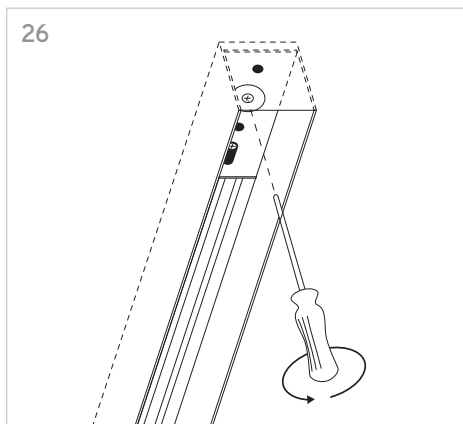

# **KLIK\_KLAK**

ISTRUZIONI MONTAGGIO  
ASSEMBLING INSTRUCTIONS

KLIK\_KLAK è sistema completo che si inserisce in maniera minimale negli spazi abitativi e commerciali rendendo la luce parte integrante del design. Declinabile in diverse tipologie di installazione (incasso a raso, a soffitto ed a sospensione) con la possibile aggiunta di curve, si adatta a qualsiasi superficie. L'inserimento dei corpi illuminanti a 24V con fissaggio magnetico completano il sistema, spaziando da un orientabile 15W a sorgenti puntiformi fisse e orientabili fino a profili con SMD per luce diffusa.

4 GIUNZIONI LINEARI /  
LINEAR CONNECTIONS

5 GIUNZIONI/CONNECTIONS

Profilo 1mt / Profile 1m

Profilo 2mt / Profile 2m

Legenda/Legend

- soffitto o incasso / ceiling or recessed
- sospensione / suspension