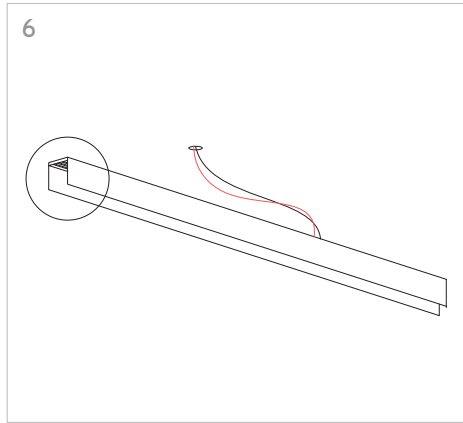

# **KLIK\_KLAK**

ISTRUZIONI MONTAGGIO  
ASSEMBLING INSTRUCTIONS

KLIK\_KLAK è sistema completo che si inserisce in maniera minimale negli spazi abitativi e commerciali rendendo la luce parte integrante del design. Declinabile in diverse tipologie di installazione (incasso a raso, a soffitto ed a sospensione) con la possibile aggiunta di curve, si adatta a qualsiasi superficie. L'inserimento dei corpi illuminanti a 24V con fissaggio magnetico completano il sistema, spaziando da un orientabile 15W a sorgenti puntiformi fisse e orientabili fino a profili con SMD per luce diffusa.

4 GIUNZIONI LINEARI /  
LINEAR CONNECTIONS

5 GIUNZIONI/CONNECTIONS

Profilo 1mt / Profile 1m

Profilo 2mt / Profile 2m

Legenda/Legend

- soffitto o incasso / ceiling or recessed
- sospensione / suspension