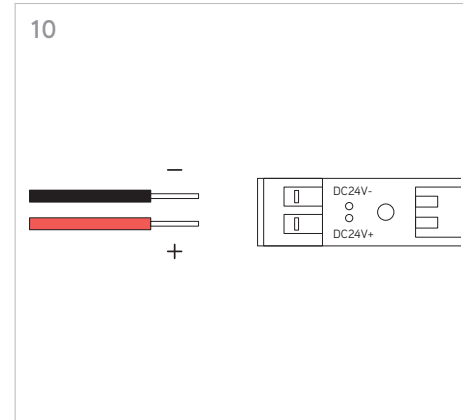

# **KLIK\_KLAK**

ISTRUZIONI MONTAGGIO  
ASSEMBLING INSTRUCTIONS

KLIK\_KLAK è sistema completo che si inserisce in maniera minimale negli spazi abitativi e commerciali rendendo la luce parte integrante del design. Declinabile in diverse tipologie di installazione (incasso a raso, a soffitto ed a sospensione) con la possibile aggiunta di curve, si adatta a qualsiasi superficie. L'inserimento dei corpi illuminanti a 24V con fissaggio magnetico completano il sistema, spaziando da un orientabile 15W a sorgenti puntiformi fisse e orientabili fino a profili con SMD per luce diffusa.

4 GIUNZIONI LINEARI /  
LINEAR CONNECTIONS

5 GIUNZIONI/CONNECTIONS

Profilo 1mt / Profile 1m

Profilo 2mt / Profile 2m

Legenda/Legend

- soffitto o incasso / ceiling or recessed
- sospensione / suspension