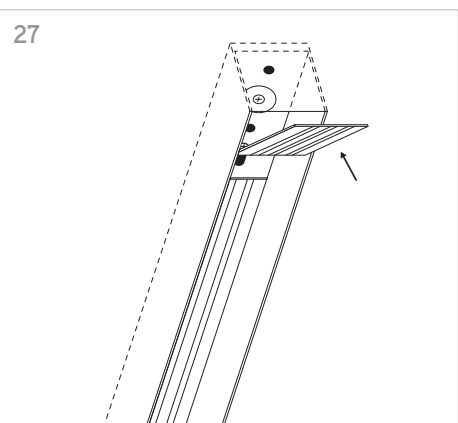

# **KLIK\_KLAK**

ISTRUZIONI MONTAGGIO  
ASSEMBLING INSTRUCTIONS

KLIK\_KLAK è sistema completo che si inserisce in maniera minimale negli spazi abitativi e commerciali rendendo la luce parte integrante del design. Declinabile in diverse tipologie di installazione (incasso a raso, a soffitto ed a sospensione) con la possibile aggiunta di curve, si adatta a qualsiasi superficie. L'inserimento dei corpi illuminanti a 24V con fissaggio magnetico completano il sistema, spaziando da un orientabile 15W a sorgenti puntiformi fisse e orientabili fino a profili con SMD per luce diffusa.

4 GIUNZIONI LINEARI /  
LINEAR CONNECTIONS

5 GIUNZIONI/CONNECTIONS

Profilo 1mt / Profile 1m

Profilo 2mt / Profile 2m

Legenda/Legend

- soffitto o incasso / ceiling or recessed
- sospensione / suspension