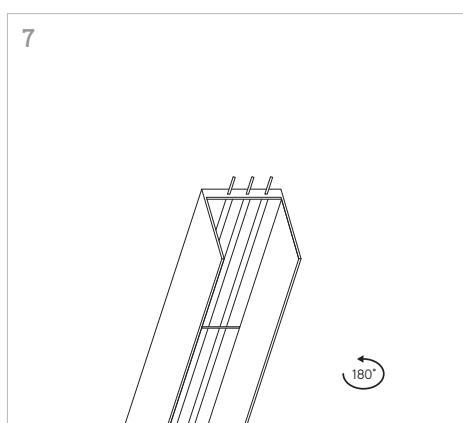

**Code** 41144

**Info** Stuttura 2mt Alluminio Estruso c/testate - 2mt  
Extruded Aluminium Profile whit end-caps

**Finishing** Nero - Black

**Dimensions** 2000x39xH76 mm

**Data sheet**

4 GIUNZIONI LINEARI /  
LINEAR CONNECTIONS

5 GIUNZIONI/CONNECTIONS

Profilo 1mt / Profile 1m

Profilo 2mt / Profile 2m

Legenda/Legend

- soffitto o incasso / ceiling or recessed
- sospensione / suspension