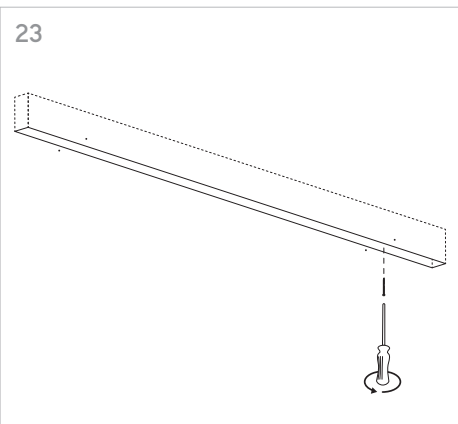

# **KLIK\_KLAK**

ISTRUZIONI MONTAGGIO  
ASSEMBLING INSTRUCTIONS

KLIK\_KLAK è sistema completo che si inserisce in maniera minimale negli spazi abitativi e commerciali rendendo la luce parte integrante del design. Declinabile in diverse tipologie di installazione (incasso a raso, a soffitto ed a sospensione) con la possibile aggiunta di curve, si adatta a qualsiasi superficie. L'inserimento dei corpi illuminanti a 24V con fissaggio magnetico completano il sistema, spaziando da un orientabile 15W a sorgenti puntiformi fisse e orientabili fino a profili con SMD per luce diffusa.

4 GIUNZIONI LINEARI /  
LINEAR CONNECTIONS

5 GIUNZIONI/CONNECTIONS

Profilo 1mt / Profile 1m

Profilo 2mt / Profile 2m

Legenda/Legend

- soffitto o incasso / ceiling or recessed
- sospensione / suspension