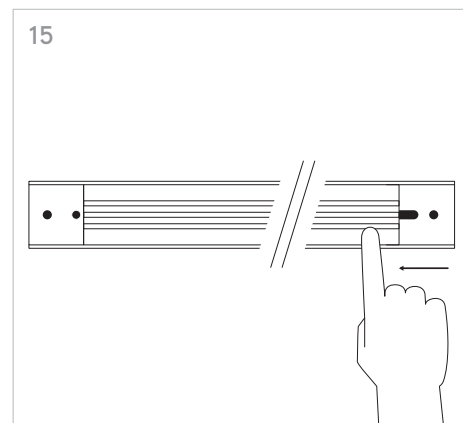

# **KLIK\_KLAK**

ISTRUZIONI MONTAGGIO  
ASSEMBLING INSTRUCTIONS

KLIK\_KLAK è sistema completo che si inserisce in maniera minimale negli spazi abitativi e commerciali rendendo la luce parte integrante del design. Declinabile in diverse tipologie di installazione (incasso a raso, a soffitto ed a sospensione) con la possibile aggiunta di curve, si adatta a qualsiasi superficie. L'inserimento dei corpi illuminanti a 24V con fissaggio magnetico completano il sistema, spaziando da un orientabile 15W a sorgenti puntiformi fisse e orientabili fino a profili con SMD per luce diffusa.

4 GIUNZIONI LINEARI /  
LINEAR CONNECTIONS

5 GIUNZIONI/CONNECTIONS

Profilo 1mt / Profile 1m

Profilo 2mt / Profile 2m

Legenda/Legend

- soffitto o incasso / ceiling or recessed
- sospensione / suspension