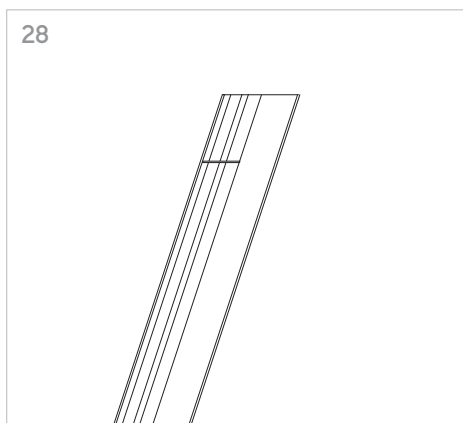

# **KLIK\_KLAK**

ISTRUZIONI MONTAGGIO  
ASSEMBLING INSTRUCTIONS

KLIK\_KLAK è sistema completo che si inserisce in maniera minimale negli spazi abitativi e commerciali rendendo la luce parte integrante del design. Declinabile in diverse tipologie di installazione (incasso a raso, a soffitto ed a sospensione) con la possibile aggiunta di curve, si adatta a qualsiasi superficie. L'inserimento dei corpi illuminanti a 24V con fissaggio magnetico completano il sistema, spaziando da un orientabile 15W a sorgenti puntiformi fisse e orientabili fino a profili con SMD per luce diffusa.

4 GIUNZIONI LINEARI /  
LINEAR CONNECTIONS

5 GIUNZIONI/CONNECTIONS

Profilo 1mt / Profile 1m

Profilo 2mt / Profile 2m

Legenda/Legend

- soffitto o incasso / ceiling or recessed
- sospensione / suspension