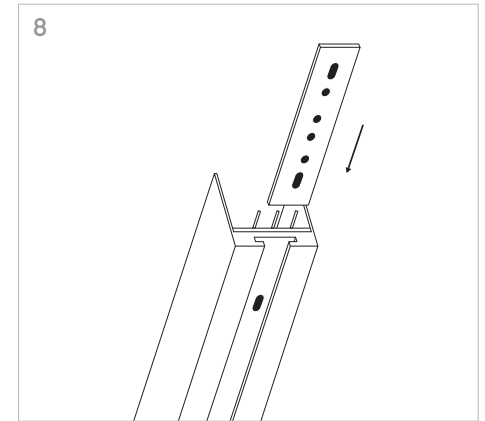

# **KLIK\_KLAK**

ISTRUZIONI MONTAGGIO  
ASSEMBLING INSTRUCTIONS

KLIK\_KLAK è sistema completo che si inserisce in maniera minimale negli spazi abitativi e commerciali rendendo la luce parte integrante del design. Declinabile in diverse tipologie di installazione (incasso a raso, a soffitto ed a sospensione) con la possibile aggiunta di curve, si adatta a qualsiasi superficie. L'inserimento dei corpi illuminanti a 24V con fissaggio magnetico completano il sistema, spaziando da un orientabile 15W a sorgenti puntiformi fisse e orientabili fino a profili con SMD per luce diffusa.

KLIK\_KLAK is a complete range which discreetly steps into residential or commercial environments making light a fundamental part of the whole design project. The system can be applied for several applications (recessed, ceiling mounted or suspended) and thanks to its corner accessories it's suitable for any kind of surface. The availability of several 24V lighting fittings with magnetic fastening completes the system. The lighting fittings which can be installed include: a 15W spot-light, some fixed or adjustable lighting dots and some profiles mounting SMD Led for general lighting.

4 GIUNZIONI LINEARI /  
LINEAR CONNECTIONS

5 GIUNZIONI/CONNECTIONS

Profilo 1mt / Profile 1m

Profilo 2mt / Profile 2m

Legenda/Legend

- soffitto o incasso / ceiling or recessed
- sospensione / suspension