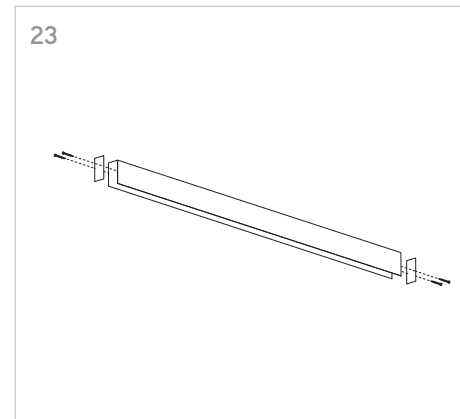

# **KLIK\_KLAK**

ISTRUZIONI MONTAGGIO  
ASSEMBLING INSTRUCTIONS

KLIK\_KLAK è sistema completo che si inserisce in maniera minimale negli spazi abitativi e commerciali rendendo la luce parte integrante del design. Declinabile in diverse tipologie di installazione (incasso a raso, a soffitto ed a sospensione) con la possibile aggiunta di curve, si adatta a qualsiasi superficie. L'inserimento dei corpi illuminanti a 24V con fissaggio magnetico completano il sistema, spaziando da un orientabile 15W a sorgenti puntiformi fisse e orientabili fino a profili con SMD per luce diffusa.

4 GIUNZIONI LINEARI /  
LINEAR CONNECTIONS

5 GIUNZIONI/CONNECTIONS

Profilo 1mt / Profile 1m

Profilo 2mt / Profile 2m

Legenda/Legend

- soffitto o incasso / ceiling or recessed
- sospensione / suspension