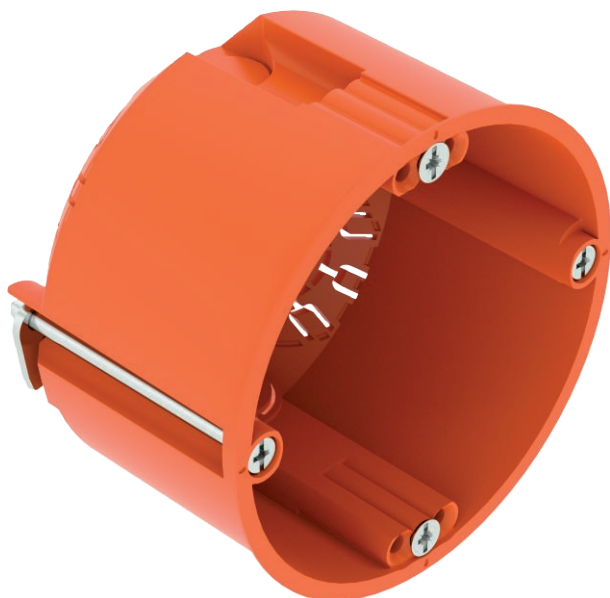

## HW tuščiavidurių sienų instaliacinė dėžutė 47

Art. Nr. 2003802

OBO  
BETTERMANN

Konstruktinių sienų instaliacinė dėžutė, skirta montuoti į tuščiavidurės sienas, kurių konstrukcinis gylis siekia bent 47 mm, o plokščių storis – nuo 5 iki 40 mm.

- 2 x 3 varžtų gaubtai
  - Instaliaciniai varžtai, tvirtinimo apkabos
  - 2 kombinuoti vamzdžių įvadai, Ø iki 20 ir 25 mm
  - 2 įvadai, skirti 3 x 1,5 mm NYM kabeliams
  - 2 įvadai, skirti 3 x 2,5 mm<sup>2</sup> arba 5 x 1,5 mm<sup>2</sup> NYM kabeliams
  - Jungtis su kitomis instaliacinėmis dėžutėmis, su ZH 11-V tipo jungiamaisiais elementais
- Pristatomi priedai: 10 x jungiamųjų elementų, ZH 11-V

### Pagrindiniai duomenys

Art.-Nr.	2003802
Modelis	HG 47
Tiekiamas nuo	01.10.2021
Dydis	Ø68mm, H47mm
Spalva	oranžinės spalvos
Medžiaga	Polipropilenas
Medžiagos santrumpa	PP
Mažiausias pardavimo vienetas	25 vienetų
Svoris	2,25 kg/100 vnt.

### Techniniai duomenys

Aukštis	47,00 mm
Skersmuo	68,00 mm
Įvadų skaičius	6
Įdėklų skaičius	1
Įvado rūšis	Išmušama anga NYM kabeliams, duomenų kabeliams ir gofruotiems vamzdžiams
Tipas	Atskiras
Konstruktinė forma	Prietaiso dėžutė
Prietaisų tvirtinimas	priveržti
Dangtis	be
Frezos skylės skersmuo	68,00 mm
Forma	apvalus
Skirta vamzdžio skersmeniui	20 / 25 mm
Kombinuotieji įvadai Ø 20 / 25 mm	2
Kabelių įvadai 3 x 2,5 mm <sup>2</sup> / 5 x 1,5 mm <sup>2</sup>	2
Kabelių įvadai 3 x 1,5 mm <sup>2</sup>	2
Tinka plokštės storiui	5,00 - 40,00 mm
Be halogenų	<input checked="" type="checkbox"/>
Su varžtais	<input checked="" type="checkbox"/>
Vardinis skerspjuvis	1,50 - 2,50 mm <sup>2</sup>
Atsparus smūgiams	<input checked="" type="checkbox"/>
Apsaugos rūšis	IP30