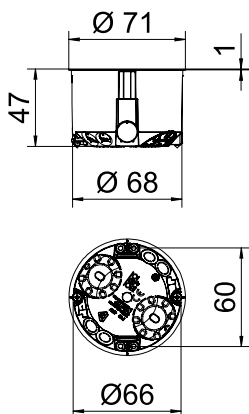

## HW tuščiavidurių sienų instaliacinė dėžutė 47

Art. Nr. 2003802

OBO  
BETTERMANN

Konstruktinių sienų instaliacinė dėžutė, skirta montuoti į tuščiavidurės sienas, kurių konstrukcinis gylis siekia bent 47 mm, o plokščių storis – nuo 5 iki 40 mm.

- 2 x 3 varžtų gaubtai
  - Instaliaciniai varžtai, tvirtinimo apkabos
  - 2 kombinuoti vamzdžių įvadai, Ø iki 20 ir 25 mm
  - 2 įvadai, skirti 3 x 1,5 mm NYM kabeliams
  - 2 įvadai, skirti 3 x 2,5 mm<sup>2</sup> arba 5 x 1,5 mm<sup>2</sup> NYM kabeliams
  - Jungtis su kitomis instaliacinėmis dėžutėmis, su ZH 11-V tipo jungiamaisiais elementais
- Pristatomi priedai: 10 x jungiamųjų elementų, ZH 11-V

### Pagrindiniai duomenys

Art.-Nr.	2003802
Modelis	HG 47
Tiekiamas nuo	01.10.2021
Dydis	Ø68mm, H47mm
Spalva	oranžinės spalvos
Medžiaga	Polipropilenas
Medžiagos santrumpa	PP
Mažiausias pardavimo vienetas	25 vienetų
Svoris	2,25 kg/100 vnt.

### Techniniai duomenys

Aukštis	47,00 mm
Skersmuo	68,00 mm
Įvadų skaičius	6
Įdėklų skaičius	1
Įvado rūšis	Išmušama anga NYM kabeliams, duomenų kabeliams ir gofruotiems vamzdžiams
Tipas	Atskiras
Konstruktinė forma	Prietaiso dėžutė
Prietaisų tvirtinimas	priveržti
Dangtis	be
Frezos skylės skersmuo	68,00 mm
Forma	apvalus
Skirta vamzdžio skersmeniui	20 / 25 mm
Kombinuotieji įvadai Ø 20 / 25 mm	2
Kabelių įvadai 3 x 2,5 mm <sup>2</sup> / 5 x 1,5 mm <sup>2</sup>	2
Kabelių įvadai 3 x 1,5 mm <sup>2</sup>	2
Tinka plokštės storiui	5,00 - 40,00 mm
Be halogenų	<input checked="" type="checkbox"/>
Su varžtais	<input checked="" type="checkbox"/>
Vardinis skerspjuvis	1,50 - 2,50 mm <sup>2</sup>
Atsparus smūgiams	<input checked="" type="checkbox"/>
Apsaugos rūšis	IP30