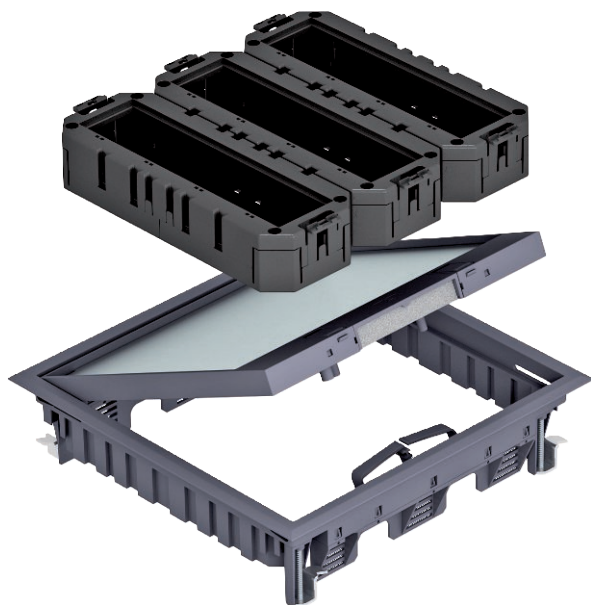

Techninių duomenų lapas

Grindinis liukas GES9-2U su MT4 45

Art. Nr. 7429592

Grindinis liukas su visomis reikalingomis sistemos dalimis, skirtas tiesiogiai montuoti į liejamas grindis.
Komplekte yra vienas 9 dydžio instaliacinis elementas su universaliu tvirtinimo laikikliu ir trys montažinės dėžutės kurių kiekviena skirta 4 „Modul 45“ instaliacijai.
Rėmas, uždengimo dangtelis ir laido išvadas iš poliamido RAL 7011 spalvos. Grindų dangos įdubos dangtelis, 10 mm (keičiama į 3, 5 arba 8 mm).

CE

PA Poliamidas

Pagrindiniai duomenys

Art.-Nr.	7429592
Modelis	GES9-3 KU 7011
Spalva	geležies pilkumo
RAL numeris	7011
Medžiaga	Poliamidas
Medžiagos santrumpa	PA
Mažiausias pardavimo vienetas	1,00 vienetų
Svoris	230,00 kg/100 vnt.

Techninių duomenų lapas

Grindinis liukas GES9-2U su MT4 45

Art. Nr. 7429592

Techniniai duomenys

Grindų dangos storis | 5,00 mm