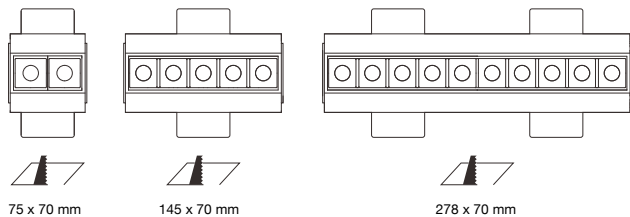

1
L'apparecchio di illuminazione dovrebbe essere posizionato in modo che non sia prevista un'osservazione prolungata ad una distanza inferiore a 0,5 m.
The prolonged observation should not be planned for a distance less than 0,5 m.
Place the article with cognition.

Scegliere la misura ottimale del foro da praticare a seconda dell'articolo scelto.
Depending on the chosen item drill the hole accordingly.

Praticare il foro al soffitto.
Drill the hole into the ceiling.

2