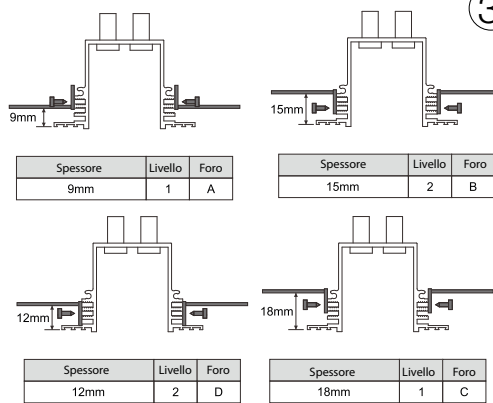

Scegliere la misura ottimale del foro da praticare a seconda dell'articolo scelto.  
 Depending on the chosen item drill the hole accordingly.

Praticare il foro al soffitto.  
 Drill the hole into the ceiling.

**2**

**3**

Spessore	Livello	Foro
9mm	1	A
12mm	2	D
15mm	2	B
18mm	1	C

A seconda dello spessore del proprio soffitto selezionare il foro opportuno delle staffe.  
 Depending on the thickness of your ceiling, select the appropriate screen-bracket's hole.