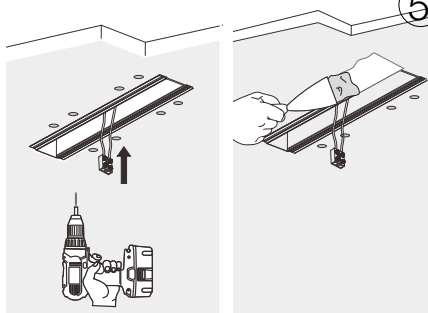

Inserire la scocca dell'articolo nel foro, girarlo di lato e successivamente portarlo in verticale.
Insert the body of the item into the hole, turning it on the side and then bringing it upright.

5