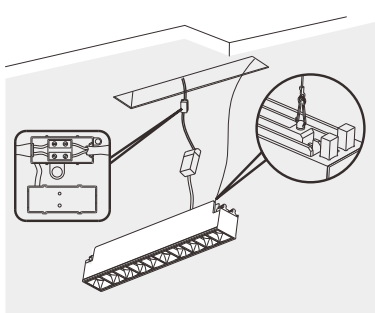

Fissare la struttura al soffitto e stuccare opportunamente.
Fix the structure to the ceiling and plaster appropriately.

6