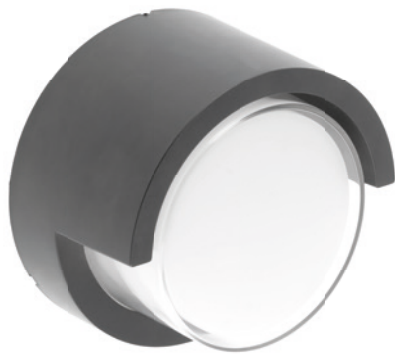

PL Oprawa elewacyjna **EN** Facade fitting **DE** Fassadenleuchte **RU** Фасадный светильник **CS** Fasádní svítidlo **SK** Fasádne svietidlo
HU Homlokzati lámpatest **HR** Fasadno rasvjetno tijelo **FR** Luminaire de façade **ES** Luminaria para fachada **IT** Portalampada a muro
RO Corp de iluminat pentru fațadă **LT** Fasadinis šviestuvos **LV** Fasāžu gaismeklis **ET** Fassaadivalgusti **PT** Luminária de fachada
BE Фасадны свяцільнік **UK** Фасадний світильник **BG** Фасадно осветително тяло **SL** Fasadna svetilka **BS** Fasadno rasvjetno tijelo
SRP Fasadno rasvjetno tijelo **SR** Фасадно расветно тело **MK** Фасадна светилка **MO** Corp de iluminat pentru fațadă **AM** Գաղափարային լուսատու
AZ Fasad montajlı lampa **KA** ფასადის საბათი **KK** Қасбет фитингі **KY** Фасаддық жарықтандыруучу шайман **TG** Тиргаки намоӣ **TK** Fasad sazlajjysy **UZ** Fasad fittingi

CANTI

LD-CANTI12WOK-40

LD-CANTI12WKW-40

LD-CANTI12WOK-40		12 W	1000 lm	PC	510 g	5902801319648
LD-CANTI12WKW-40					600 g	5902801320583

LD-CANTI12WOK-40

LD-CANTI12WKW-40