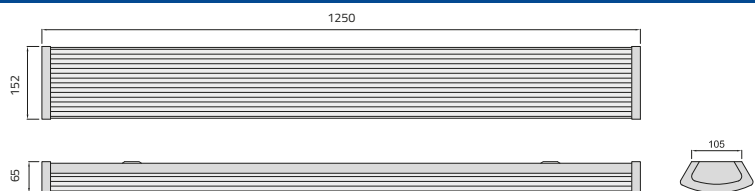

LD-OZE236-xx