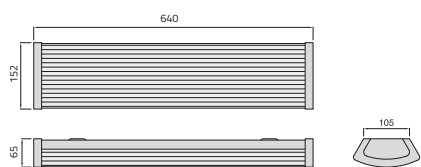

ZEFIR

LD-OZExxx-00

LD-OZExxx-01

LD-OZE218-00	G13	IP40	700g	5901867159632	
LD-OZE218-01			700g	5901867177582	
LD-OZE236-00			1000g	5901867151605	
LD-OZE236-01			1000g	5901867177698	
LD-OZE258-00			1200g	5902801414930	
LD-OZE258-01			1200g	5902801415173	