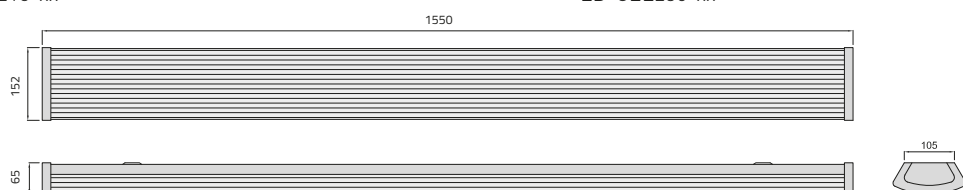

LD-OZE258-xx