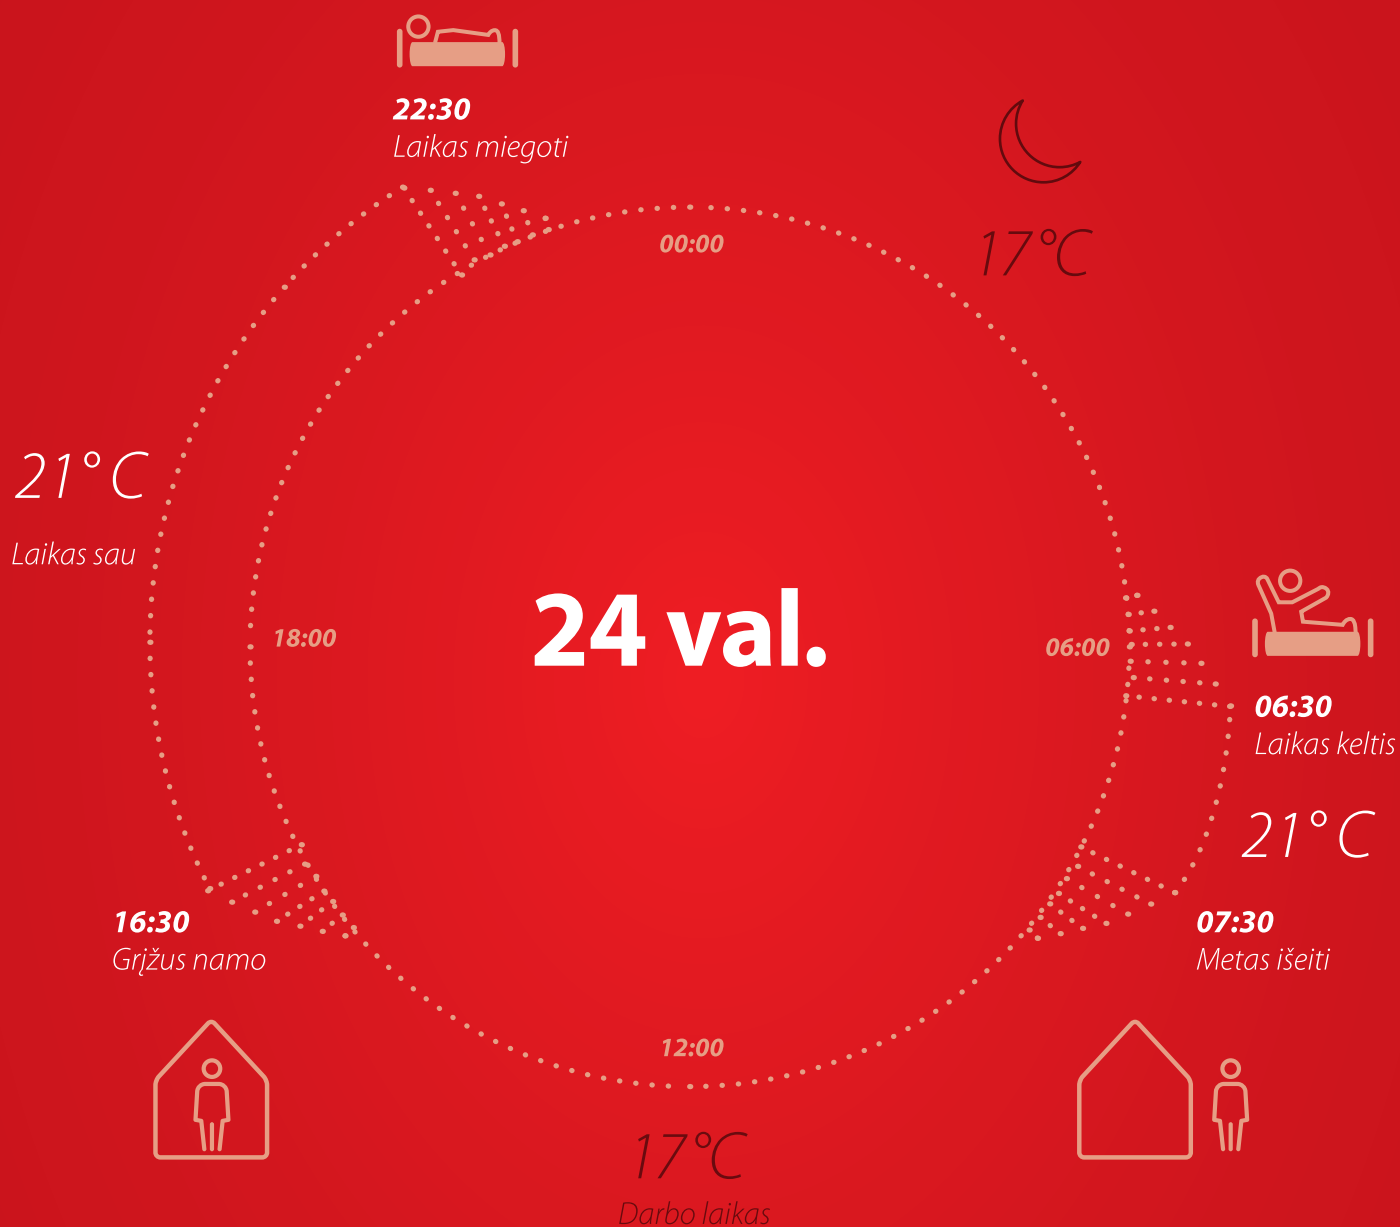

Jūsų kasdienis gyvenimas teka savu ritmu

Taip pat turėtų keistis
ir temperatūra Jūsų namuose