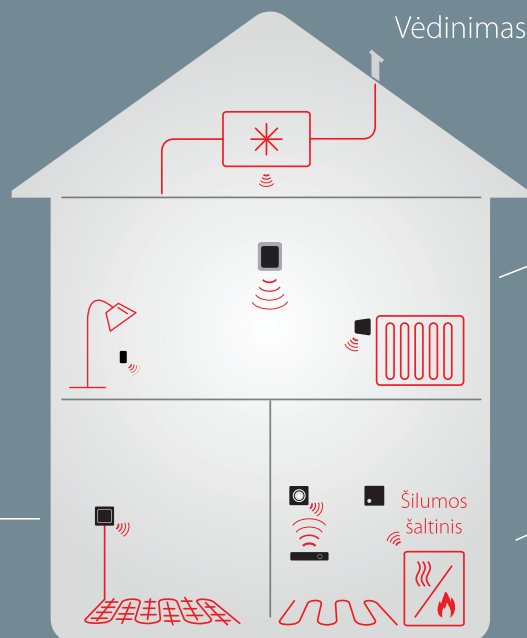

Atostogų režimas: **įjungta**

Su **Danfoss Link™** savo namų šildymą valdykite paprastai ir intuityviai. Pasirinkite patogias nustatytas energijos taupymo programas arba sukurkite individualią programą, atitinkančią Jūsų gyvenimo ritmą. Prijungę **Danfoss Link™ CC** prie *Wi-Fi* tinklo, galėsite naudoti intuityvią **Danfoss Link™ App** ir valdyti savo sistemą, kur bebūtumėte. Grįžtate namo anksčiau? Prasitęsėte atostogas? O gal tiesiog norite grįžę pasimėgauti kiek didesniu komfortu? Atlikite tai ir dar daugiau išmaniuoju telefonu – iš bet kurios vietos ir bet kuriuo metu.

Atsipalaiduokite. Sutaupykite.

Danfoss Link™ pasirūpina visais Jūsų komforto prietaisais

Centrinis valdiklis

Telefonas su Danfoss Link App

Elektros prietaisai

Elektrinis grindų šildymas

Vėdinimas

Radiatoriai

Katilo valdymo relė

Vandeninis grindų šildymas

Patalpos termostatas

Danfoss Link™ Wi-Fi sistema 60 m² butui su radiatorių šildymo valdymu

Sistemos komponentai:

- Danfoss Link™ centrinis valdiklis CC su Wi-Fi - 1 vnt.
- Living connect® elektroninis radiatorių termostatas - 3 vnt.

Sistemos kaina:

483,00 €

Centrinis valdiklis

living connect®

Danfoss Link™ Wi-Fi sistema 150 m² namui su vandeninio grindų šildymo valdymu

Sistemos komponentai:

- Danfoss Link™ CC centrinis valdiklis su Wi-Fi - 1 vnt.
- Danfoss Link™ HC grindų šildymo valdiklis - 2 vnt.
- Terminė pavara su padėties indikatoriumi - 15 vnt.
- Danfoss Link™ BR katilo relė - 1 vnt.
- Patalpos termostatas Danfoss Link™ RS - 8 vnt.