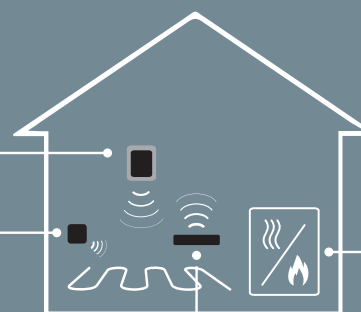

Sistemos kaina:

483,00 €

Centrinis valdiklis

living connect®

Danfoss Link™ Wi-Fi sistema 150 m² namui su vandeninio grindų šildymo valdymu

Sistemos komponentai:

- Danfoss Link™ CC centrinis valdiklis su Wi-Fi - 1 vnt.
- Danfoss Link™ HC grindų šildymo valdiklis - 2 vnt.
- Terminė pavara su padėties indikatoriumi - 15 vnt.
- Danfoss Link™ BR katilo relė - 1 vnt.
- Patalpos termostatas Danfoss Link™ RS - 8 vnt.

Sistemos kaina:

1890,00 €

Danfoss Link™ CC

Danfoss Link™ RS

Danfoss Link™ BR

Terminė pavara

Danfoss Link™ HC

Danfoss Link™ CC

centrinis valdiklis

Danfoss Link™ CC

liečiamasis ekranas su Wi-Fi centrinio valdikliu

Kartu veikia kaip programuojama belaidė šildymo valdymo sistema, tinkama vienos šeimos namui, kurio plotas siekia iki 300 m². Siekiant maksimalaus lankstumo, šildymas gali būti valdomas iš vienos vietos arba iš kiekvieno kambario. Pasirinkite patys. Netgi galite sukurti gyvenamąsias zonas ir sugrupuoti kambarius, kad valdyti būtų paprasčiau. Danfoss Link™ CC gali valdyti ir grindų šildymą, ir *living connect*® radiatorių termostatus – atskirai arba kartu.