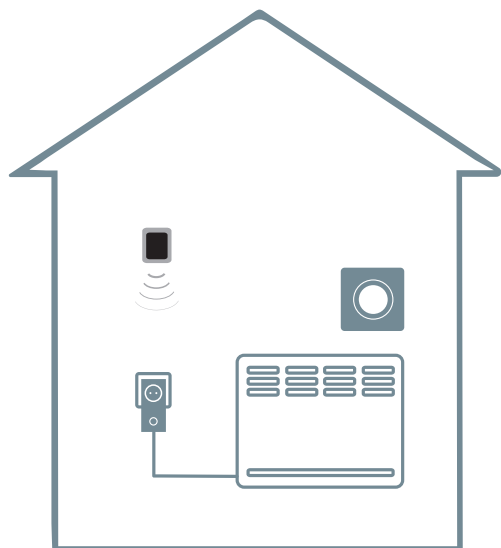

Danfoss Link™ ir elektrinių radiatorių valdymas

Su **Danfoss Link™** centriniu valdikliu galima valdyti ir elektrinius radiatorius. Tam reikalingas kambario temperatūros jutiklis **Danfoss Link™ RS** ir kištukinė relė **Danfoss Link™ PR**, kuri jungiama į 230 V lizdą.