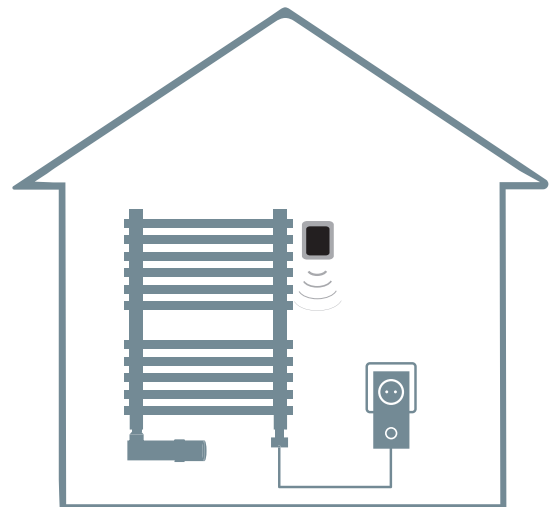

Danfoss Link™

ir rankšluosčių džiovintuvų valdymas su potinkine rele

Rankšluosčių džiovintuvų valdymas **Danfoss Link™ FT** su potinkinio montavimo rele pagal laiko programą

- Įjungia / išjungia šalia esantį lizdą (rankšluosčių džiovintuvo)
- Rekomenduojama naujai instaliacijai

Danfoss Link™

ir rankšluosčių džiovintuvų valdymas su kištukine rele

Rankšluosčių džiovintuvų valdymas su kištukine rele **Danfoss Link™ PR** rekomenduojamas esamai instaliacijai, kai šalia kopetėlių tipo rankšluosčių džiovintuvo yra kištukinis lizdas (220 V). Valdoma pagal laiko programą.

Kištukinė relė
Danfoss Link™ PR

Elektros prietaisų įjungimo / išjungimo valdymui

„Danfoss“ siūlo pilną spektrą, leidžiantį tinkle integruoti ir valdyti daugybę elektrinių instaliacijų. Parankus „Danfoss“ priedas – kištukinio lizdo relė paprastam elektrinių prietaisų valdymui. Ją įjungti ir reguliuoti jos laiką galima naudojant **Danfoss Link™ CC** centrinio valdiklio įjungimo / išjungimo jungiklį.