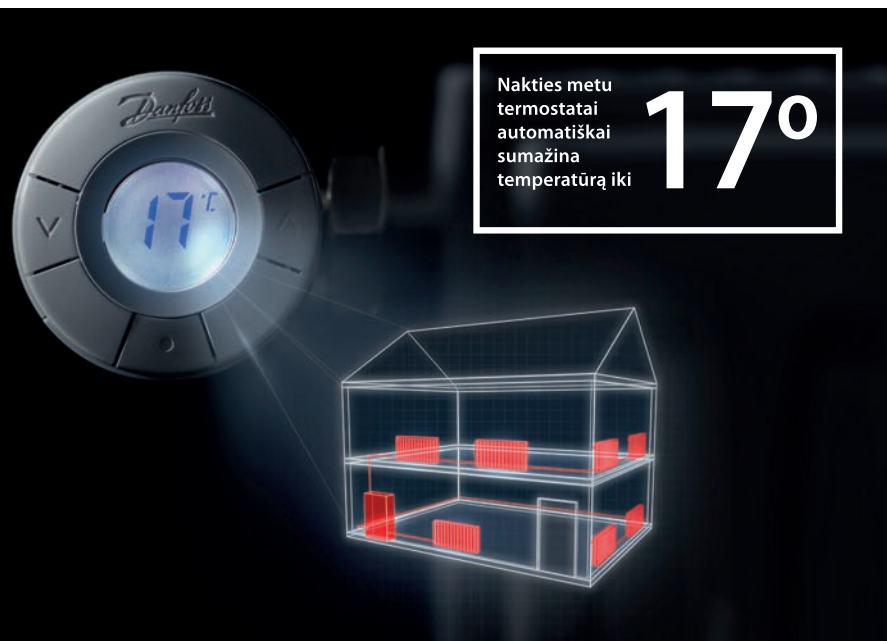

Jūsų kasdienis gyvenimas teka savu ritmu

Taip pat turėtų keistis
ir temperatūra Jūsų namuose

Metas pramogoms Komforto režimas: **įjungta**

Danfoss Link užtikrina, kad būtų palaikoma Jūsų pageidaujama temperatūra. Naudodami Danfoss Link™ App, išmaniuoju telefonu galite reguliuoti temperatūrą pagal Jūsų pasirinktus nustatymus. Programa užtikrins: grįžus anksčiau nei tikėtasi, Jūsų lauks šilti ir jaukūs namai. Jums nereikia rūpintis, kaip mes tai padarysime. Tiesiog mėgaukitės tobulu komfortu.

**Rūpinkitės tuo, kas Jums svarbiausia.
Ir leiskite viskuo kitu pasirūpinti
Danfoss Link™.**

Miego metas Taupymo režimas: **įjungta**

Greičiausias būdas taupyti energiją – tiesiog sumažinti temperatūrą, kai nėra poreikio. Tuo metu, kai esate darbe, parduotuvėje, lankote draugus, šeimą ar miegate. Tai tobulos progos sumažinti išlaidas nepajudinant nė piršto. Išmanūs radiatorių termostatai leidžia sutaupyti iki **30%** šildymo sąnaudų.

**Ir dar daugiau: vėsiame kambaryje
Jūsų miegas bus kokybiškesnis ir
sveikesnis.**

Sureguliuokite šildymo sistemą pagal savo kasdieninį tvarkaraštį

Su Danfoss Link™ namų komfortas pasiekiamas daug paprasčiau. Nustatykite kambario temperatūrą bet kuriam dienos ar nakties metui, kad ji tiktų kasdieniam Jūsų šeimos gyvenimui – ir kartu taupykite energiją bei išlaidas. O išmanios atostogų ar sustabdymo funkcijos leis lengvai pakoreguoti laiką, kai Jūsų gyvenimas nukryps nuo tvarkaraščio.