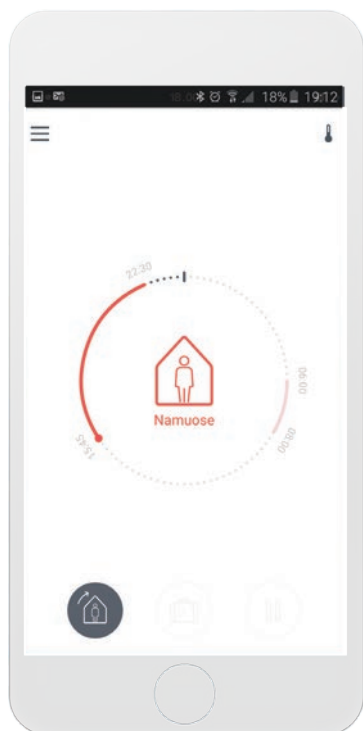

Danfoss Link™

ir rankšluosčių džiovintuvų valdymas su kištukine rele

Rankšluosčių džiovintuvų valdymas su kištukine rele **Danfoss Link™ PR** rekomenduojamas esamai instaliacijai, kai šalia kopetėlių tipo rankšluosčių džiovintuvo yra kištukinis lizdas (220 V). Valdoma pagal laiko programą.

Kištukinė relė
Danfoss Link™ PR

Elektros prietaisų įjungimo / išjungimo valdymui

„Danfoss“ siūlo pilną spektrą, leidžiantį tinkle integruoti ir valdyti daugybę elektrinių instaliacijų. Parankus „Danfoss“ priedas – kištukinio lizdo relė paprastam elektrinių prietaisų valdymui. Ją įjungti ir reguliuoti jos laiką galima naudojant **Danfoss Link™ CC** centrinio valdiklio įjungimo / išjungimo jungiklį.

Dar daugiau **Danfoss Link™** sistemos valdymo **galimybių**

- Su *Danfoss Link™ Wi-Fi* sistema vienu metu galėsite valdyti ne tik šildymo, bet ir vėsinimo sistemas.
- Vienu metu galimas radiatorių, vandeninio bei elektrinio grindų šildymo sistemų bei elektros įrenginių valdymas.
- Belaidžiu *Wi-Fi* ryšiu galima stebėti ir valdyti viso namo sistemą iš bet kurios pasaulio vietos.
- Užtikrins patogų valdymą iš centrinio pulto - liečiamu ekranu su lietuvišku meniu.
- Taupys energiją, naudojant *Komforto, Atostogų, Šildymo sustabdymo, Atviro lango* ir dar daugiau funkcijų.
- *Danfoss Link™ Wi-Fi* sistema užtikrins sistemos efektyvumą, reguliariai vykdydama klaidų diagnostiką, ryšio patikrą, vožtuvų „mankštinimą“ ne sezono metu.
- Intuityvus valdymas, remiantis klientų atsiliepimais.
- Paprastas patalpų temperatūros ir grafiko kopijavimas kitoms patalpoms.
- Prognozavimo funkcija.